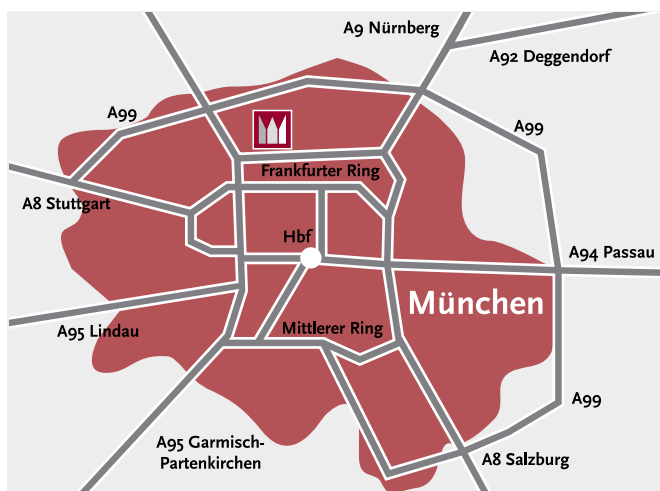

SO FINDEN SIE UNS

HOTEL KÖNIGSTEIN
Frankfurter Ring 28-30
80807 München

Telefon +49 (0)89 35036 0
Telefax +49 (0)89 35036 100
E-Mail info@hotel-koenigstein-muenchen.de
Internet www.hotel-koenigstein-muenchen.de

Aus Berlin und Nürnberg

A9, Ausfahrt Frankfurter Ring, links auf den Frankfurter Ring und immer geradeaus. Nachdem Sie die Brücke überquert haben finden Sie uns auf der linken Seite Ecke Knorrstraße.

Aus Stuttgart oder Lindau

A8 bis Autobahndreieck Eschenried auf die A99 in Richtung Nürnberg bis Ausfahrt Neuherberg und von dort rechts auf die Ingolstädter Straße bis Frankfurter Ring. Hier biegen Sie bitte rechts ab, Ecke Knorrstraße finden Sie unser Hotel auf der linken Seite.

Aus Salzburg

A8, Ausfahrt Ramersdorf, über den Mittleren Ring bis zur Knorrstraße in die Sie rechts einbiegen. Sie finden uns Ecke Frankfurter Ring.

Mit den öffentlichen Verkehrsmitteln vom Hauptbahnhof