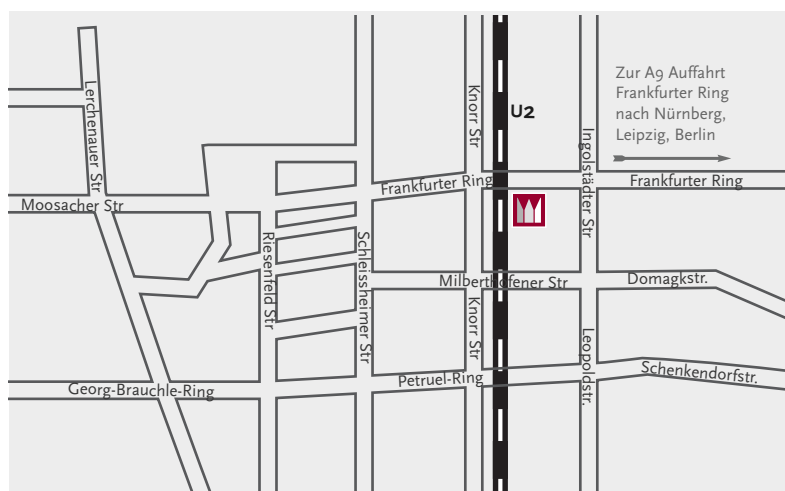

Aus Berlin und Nürnberg

A9, Ausfahrt Frankfurter Ring, links auf den Frankfurter Ring und immer geradeaus. Nachdem Sie die Brücke überquert haben finden Sie uns auf der linken Seite Ecke Knorrstraße.

Aus Stuttgart oder Lindau

A8 bis Autobahndreieck Eschenried auf die A99 in Richtung Nürnberg bis Ausfahrt Neuherberg und von dort rechts auf die Ingolstädter Straße bis Frankfurter Ring. Hier biegen Sie bitte rechts ab, Ecke Knorrstraße finden Sie unser Hotel auf der linken Seite.

Aus Passau

A94, Ausfahrt Mittlerer Ring Nord. Biegen Sie rechts in die Schleißheimer Straße, bei der zweiten Kreuzung rechts auf den Frankfurter Ring, wir befinden uns auf der rechten Seite, Ecke Knorrstraße.

Aus Salzburg

A8, Ausfahrt Ramersdorf, über den Mittleren Ring bis zur Knorrstraße in die Sie rechts einbiegen. Sie finden uns Ecke Frankfurter Ring.

Mit den öffentlichen Verkehrsmitteln vom Hauptbahnhof